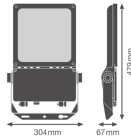

Caractéristiques Ledvance Projecteur LED Flex Blanc 80W 8400lm 55x120D - 822 | IP66 - Asymétrique

[Voir le produit](#)

Informations Générales

Réf.	252317
EAN	4099854374081
Marque	Ledvance
Nom du fabricant	FLOODLIGHT FLEX ASYMMETRIC 55 X 120 80W ML 822 A55X120 WAL
Budgetlight Garantie Totale	5 ans
Durée de Vie Moyenne (heure)	120000

Angle de Diffusion (degrés)	55x120
Facteur de puissance	>0.90
Référence Article	Projecteur LED

Informations de l'appareil

Montage	Surface
Connexion du Luminaire	Screwless terminal
Distribution Lumineuse	Asymétrique
Indice de Protection	IP66
Protection Impacts	IK08
Température de Fonctionnement	-30 to +50
Couleur du Luminaire	Blanc
Logement	Aluminium
Couleur du boîtier	Blanc
Eclairage de Secours	Pas d'éclairage de secours

Dimensions

Longueur (mm)	479
Largeur (mm)	304
Hauteur (mm)	67

Informations du capteur

Type de capteur

Pourquoi choisir Budgetlight?

Pas de détecteur

Prix bas garantis

Jusqu'à **7 ans de garantie**